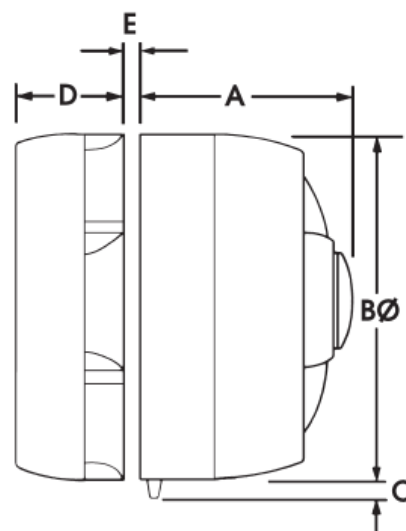

## Afmetingen

Type	A	B	C	D	E	Inbouw-diameter
<b>S6WW</b>	140	216	21	83	10	184
<b>S7WW</b>	147	254	21	83	10	222
<b>S9WW</b>	166	295	21	92	10	260
<b>S12WW</b>	201	381	21	105	13	337