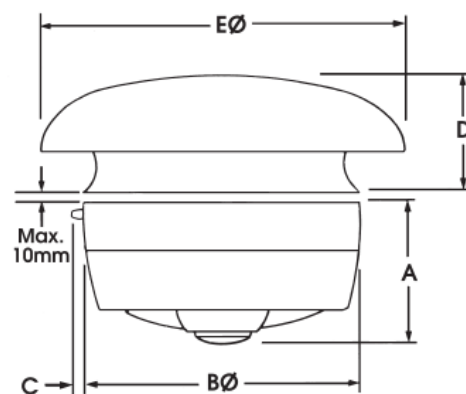

- Aan/uit
- Auto (d.m.v. externe sensor)
- Omkeerbaar
- Traploze regeling

Afmetingen

Type	A	B	C	D	E	Inbouw-diameter
S6RF	140	216	21	95	267	184
S7RF	147	254	21	108	330	222
S9RF	166	295	21	121	394	260
S12RF	201	381	21	146	508	337