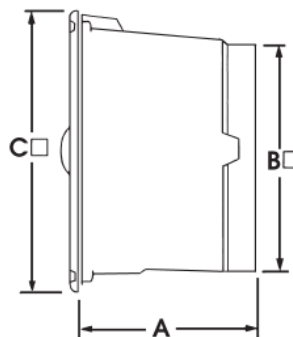

- Aan/uit
- Auto (d.m.v. externe sensor)
- Omkeerbaar
- Traploze regeling

Afmetingen

Type	A	B	C	Inbouw-diameter
S6WL	279	203	279	235
S7WL	279	279	362	311
S9WL	279	279	362	311
S12WL	279	356	448	400

Toebehoren