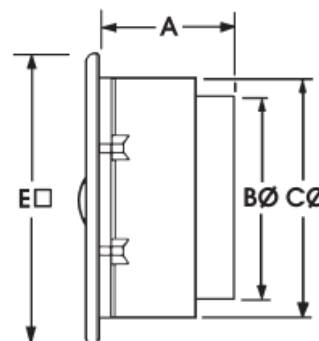

## Afmetingen

Type	A	B	C	D	E	Inbouw-diameter
<b>S6PL</b>	127	174	219	226	254	254
<b>S7PL</b>	137	210	250	311	337	337
<b>S9PL</b>	156	248	302	311	337	337
<b>S12PL</b>	197	324	387	397	419	419