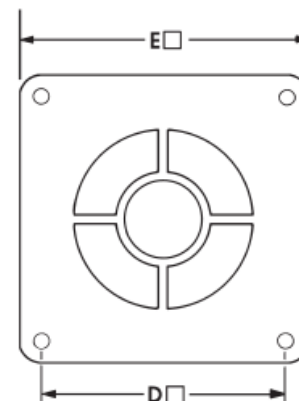

- Aan/uit
- Auto (d.m.v. externe sensor)
- Omkeerbaar
- Traploze regeling

## Afmetingen

Type	A	B	C	D	E	Inbouw-diameter
<b>S6PL</b>	127	174	219	226	254	254
<b>S7PL</b>	137	210	250	311	337	337
<b>S9PL</b>	156	248	302	311	337	337
<b>S12PL</b>	197	324	387	397	419	419